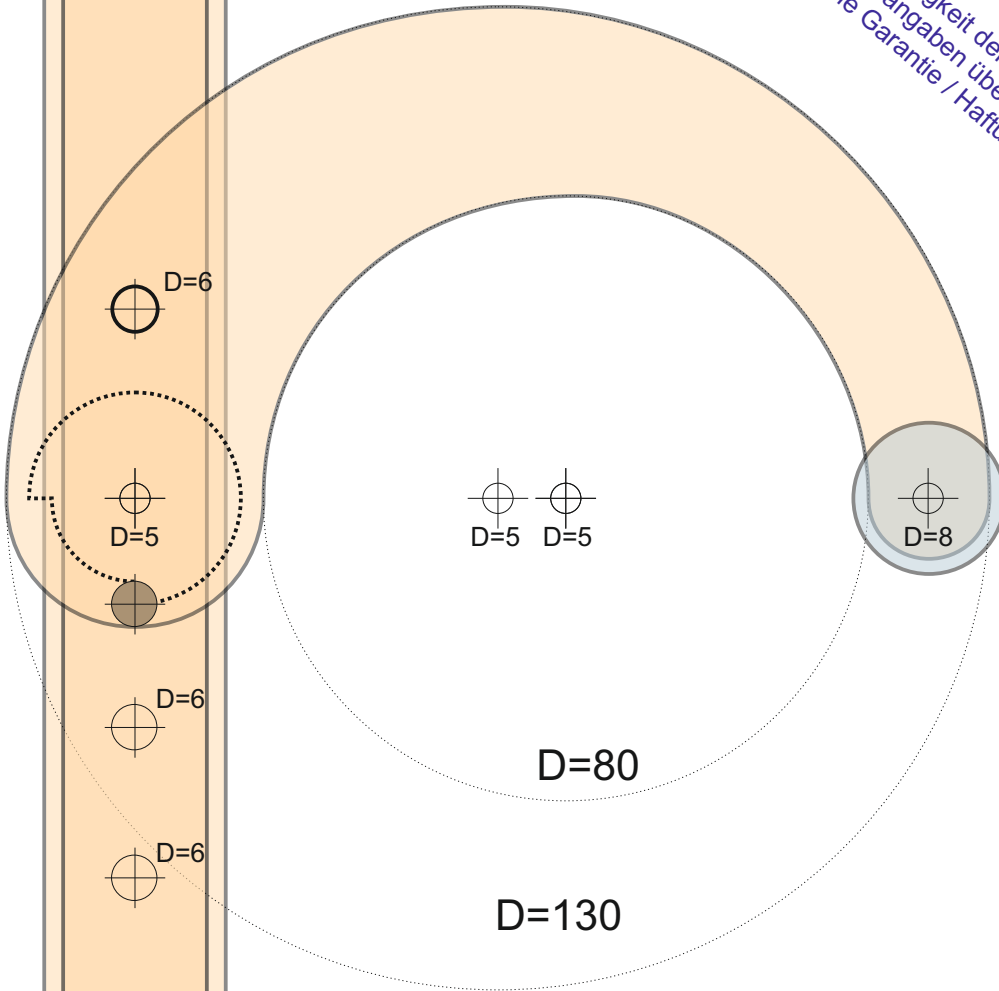

Automatische Andrückhilfe / Andrückfeder

www.penser.de

Herstellungsvideo ist auf YouTube zu finden.
Nachbau erfolgt auf eigene Gefahr!
Nutzung für private Zwecke ist erlaubt!
Für die Richtigkeit der Zeichnung
und der Maßangaben übernehme ich
keine Garantie / Haftung