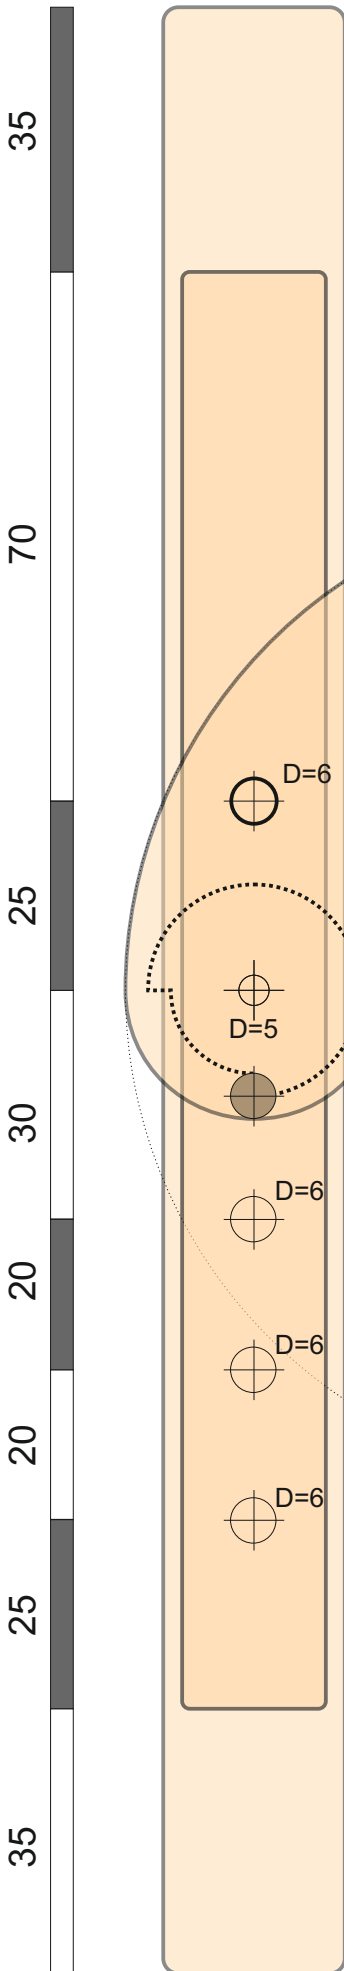

Automatische Andrückhilfe / Andrückfeder

www.penser.de

Herstellungsvideo ist auf YouTube zu finden.
Nachbau erfolgt auf eigene Gefahr!
Nutzung für private Zwecke ist erlaubt!
Für die Richtigkeit der Zeichnung
und der Maßangaben übernehme ich
keine Garantie / Haftung

0

10

27

75 84

132